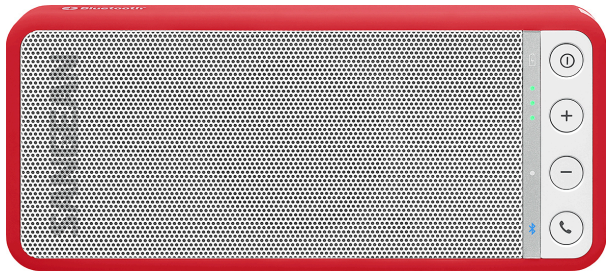

BTS-101

行動藍牙喇叭

顏色

紅色

產品介紹

- 藍牙4.0快速配對連線進行無線音樂播放
- 具NFC功能方便碰觸自動藍芽配對連線
- 全音域立體喇叭28mm 4ohm 3W優質絕佳立體音效
- 重低音單體喇叭加重低音
- DCC (Dynamic Distortion Compression)動態失真壓縮系統
- 支援範圍AIDP/AVRCP (PLAY & PAUSE)
- 支援aptX 頻率響應度更佳，音域更寬廣
- 內建USB充電式鋰電池 (附 USB A TO Micro B 連接線)
- 隱藏麥克風可免持通話
- 音訊輸入AUX IN
- 可攜式方便戶外行動使用
- 最大音量/電池殘量 燈示

- 尺寸：寬186 / 高80 / 深27 (公釐)
- 淨重：332(克)